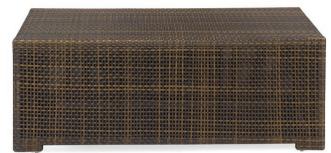

Evoke Cocktail Table

Coffee Resin Frame
48"W x 24"D x 18"H